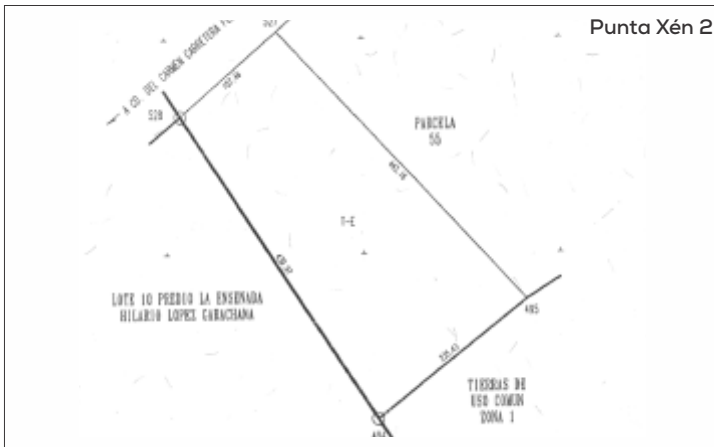

Terreno "Punta Xen 2"

Champutón, Campeche

INFORMACIÓN GENERAL

TERRENO "PUNTA XEN 2" TERRENO

Ubicación:
Punta Xen, Champotón, Campeche

Superficie: 8-53-86.62 ha

UBICACIÓN

LIGA GOOGLE MAPS: <https://goo.gl/maps/VoiE7e4n1iytRJ3S9>