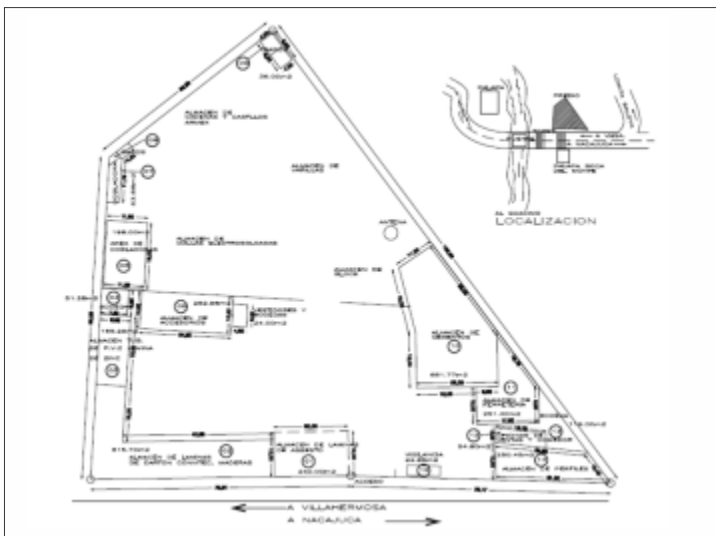

Bodega Saloya

Villahermosa, Tabasco

INFORMACIÓN GENERAL

BODEGA SALOYA

BODEGA CON OFICINA

Ubicado en Zona de Alto Desarrollo

Dirección:

Carretera Villahermosa a Nacajuca
km. 11

Acceso:

Vía de alto tránsito vehicular que
comunica Villahermosa a la Zona de
la Chontalpa

2.8 km del Libramiento Norte y a 11
km de la ciudad de Villahermosa

Área: 10,191.45 m²

Frente: 204 ml

Fondo: 92.08 ml

Largo: 122.08ml al este

115.00 ml al oeste

Construcción:

2,305.92 m²

UBICACIÓN

LIGA GOOGLE MAPS:

<https://www.google.com/maps/place/Cemento+Moctezuma/@18.09805,-92.9456946,360m/data=!3m1!1e3!4m5!3m4!1s0x85ee79e7bf44cacf:0x24eabe6ac5bb3bc4!8m2!3d18.0984674!4d-92.9454417>